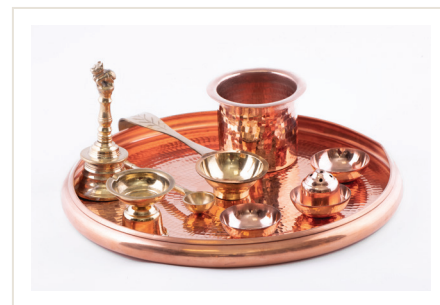

Material: Cerámica

Dimensiones: Difusor Gde: 18*13.71cm / Difusor Ch: 10.16*7.6cm / vaso: 7.6*6.6cm / bowl con tapa: 7.62 *10cm / bowl hojita: 5.8*2.5cm

Piezas: 6

Clave: SB-BT-THBI-CE

FLOTADOR DE RESONANCIA PLATEADO PEQUEÑO.

Material: Cobre

Dimensiones: 14.5*4cm

Piezas: 6

Clave: SB-SC-INKA-CO04

CHAROLA PARA MEDITACIÓN URLI

Material: Cobre

Dimensiones: 24*4cm

Piezas: 6

Clave: SB-SC-INKA-CO05

SET PARA ORACIÓN

Material: Cobre

Dimensiones: Charola: 26*2cm / Vaso: 7*6cm / Bowl Mini: 4*1cm / Cuchara: 18cm / Cuchara Ch.: 11cm / Campana: 5*10.5cm / Apagador de Vela: 4*3cm / Esencia: 4.8*4cm