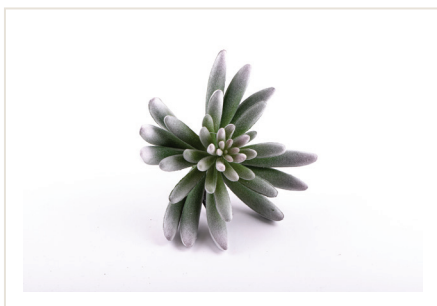

SUCULENTA FINGER.

Material: Plástico

Dimensiones: 12cm

Piezas: 6

Clave: USJM-009