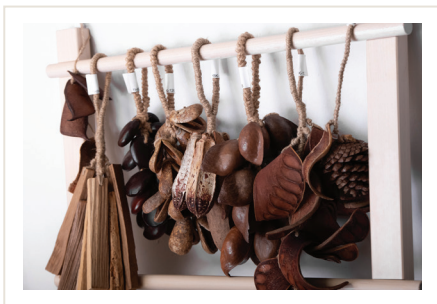

CASCABELES GRANDES.

Material: Madera
Dimensiones: -
Piezas: 6
Clave: THLA-001

VAINAS BLANCAS.

Material: Vainas
Dimensiones: 23cm
Piezas: 6
Clave: THLA-002

VAINAS NEGRAS.

Material: Vainas
Dimensiones: 23cm
Piezas: 6
Clave: THLA-002

BOUQUET DE HOJAS SECAS.

Material: Hojas
Dimensiones: 15cm
Piezas: 6
Clave: THLA-003

CASCABELES CHICOS.

Material: Madera
Dimensiones: 27cm
Piezas: 6
Clave: THLA-004

HAMACA TAILANDESA.

Material: Mecate
Dimensiones: 3.18m
Piezas: 6
Clave: THPW-001