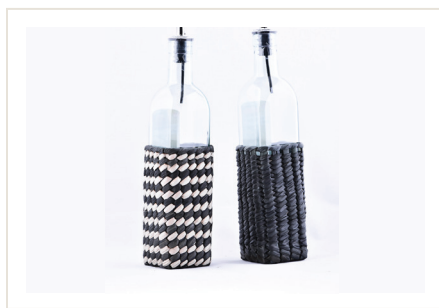

Material: Palma
Dimensiones: 20*7cm
Piezas: 6
Clave: AM-AC-MXXM-PA21

**JUEGO DE VINAGRERA Y ACEIT-
ERA, CON BASE DE PALMA, SET
DE 2.**

Material: Palma
Dimensiones: 7*32 cm
Piezas: 4
Clave: AM-AC-MXXM-PA22