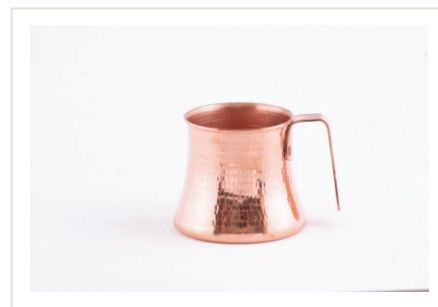

BASE PARA VELA DE COBRE.

Material: Cobre

Dimensiones: 10*5.5cm

Piezas: 6

Clave: SB-SC-INKA-CO07

BASE CIRCULAR PARA VELA.

Material: Cobre

Dimensiones: 8*8.5cm

Piezas: 6

Clave: SB-SC-INKA-CO08

TAZA DE COBRE

Material: Cobre

Dimensiones: 6.5*9cm

Piezas: 6

Clave: SB-SC-INKA-CO09

BOWL PEQUEÑO DE COBRE.