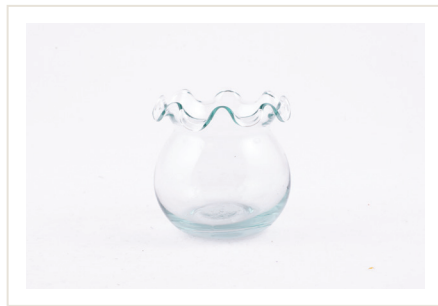

Material: Bambú
Dimensiones: 11cm*7mm
Piezas: 6
Clave: AM-BB-THBI-BM09

CREMERA DE MADERA.

Material: Madera
Dimensiones: 4.8*4.6 cm
Piezas: 24
Clave: AM-GD-THBA-MD54

CREMERA DE MADERA CHI-CA.

Material: Madera
Dimensiones: 3.4*4.4 cm
Piezas: 24
Clave: AM-GD-THBA-MD55