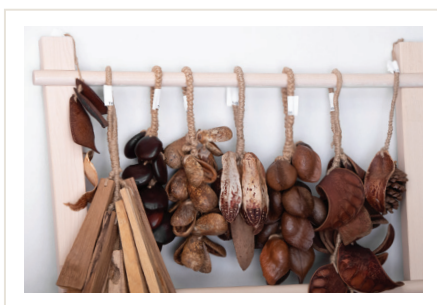

CHAROLA DE OLINALÁ CIRCULAR.

Material: Olinalá
Dimensiones: 40cm
Piezas: 4
Clave: GRO-9718

CHAROLA DE OLINALÁ OCTAGONAL.

Material: Olinalá
Dimensiones: 35cm
Piezas: 4
Clave: -

LÁMPARA DE CUERDAS.

Material: -
Dimensiones: -
Piezas: 6
Clave: THKO-124

CASCABELES GRANDES.

Material: Madera
Dimensiones: -
Piezas: 6
Clave: THLA-001

VAINAS BLANCAS.

Material: Vainas
Dimensiones: 23cm
Piezas: 6
Clave: THLA-002

VAINAS NEGRAS.

Material: Vainas
Dimensiones: 23cm
Piezas: 6
Clave: THLA-002