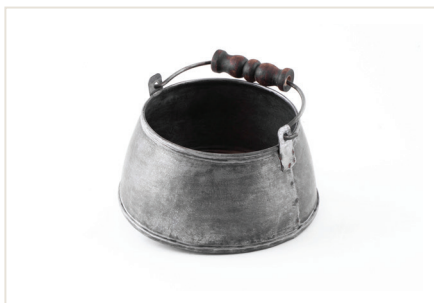

MACETA HOJALATA CON ASA.

Material: Acero
Dimensiones: 11*21cm
Piezas: 6
Clave: THBK-056