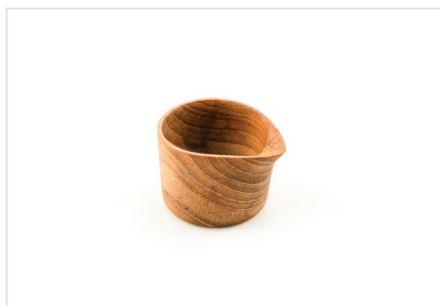

CREMERA DE MADERA CHI-CA.

Material: Madera
Dimensiones: 3.4*4.4 cm
Piezas: 24
Clave: AM-GD-THBA-MD55