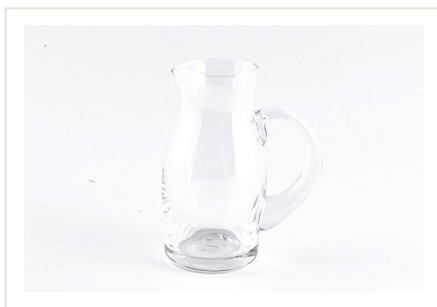

JARRA DE VIDRIO MINI DE 75ML.

Material: Vidrio
Dimensiones: 3.5*8.5cm
Piezas: 1
Clave: AM-SD-VISD-VI04