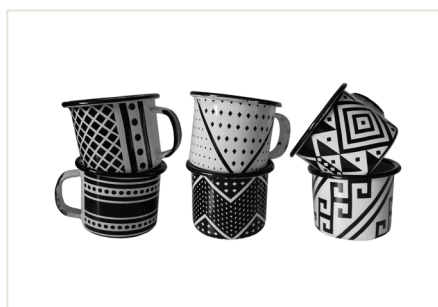

TAZA EXPRESSO DE PELTRE CON GRECAS. SET DE 6.

Material: Peltre

Dimensiones: 5*6 cm

Piezas: 2

Clave: AM-MT-MXXM-PE01