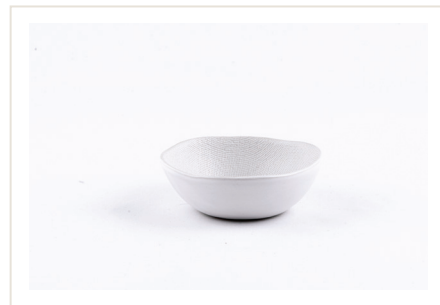

BOWL BLANCO PEQUEÑO.

Material: Cerámica
Dimensiones: 9.5*4.5 cm
Piezas: 12
Clave: AM-PP-THCM-CE30