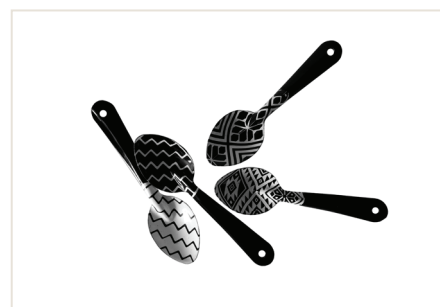

Material: Peltre

Dimensiones: 5*6 cm

Piezas: 2

Clave: AM-MT-MXXM-PE01

CUCHARAS DE PELTRE CON GRECAS.

Material: Peltre

Dimensiones: 15*3.7cm

Piezas: 12