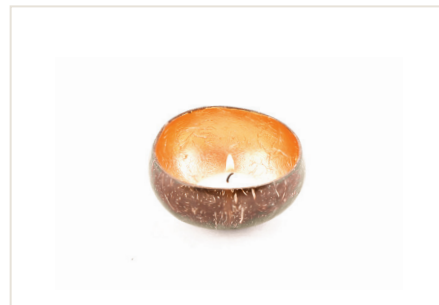

**BASE PARA VELA CON
FDO DE HOJA DE ORO CH.**

Material: Palma
Dimensiones: 8.7*5.5cm
Piezas: 6
Clave: -