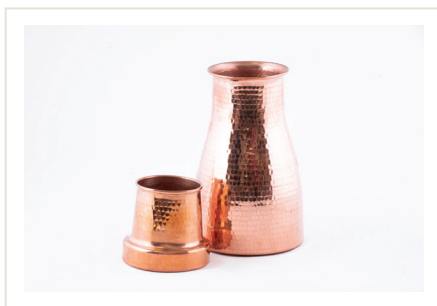

JARRA Y VASO BED- SIDE.

Material: Cobre

Dimensiones: 7*18cm

Piezas: 6

Clave: SB-SC-INKA-CO14