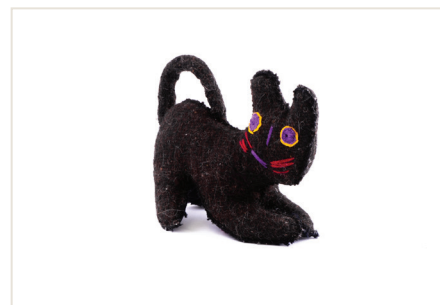

GATO DE LANA DECORATIVO.

Material: 100% Lana Virgen
Dimensiones: 18*15cm
Piezas: 6
Clave: MXPT-002