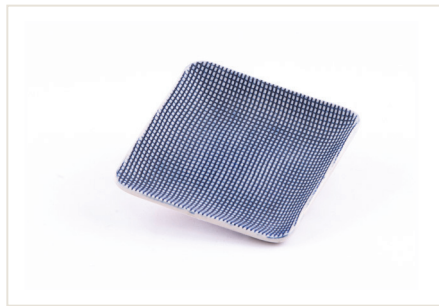

PLATOS CUADRADOS PEQUEÑOS COLOR AZUL.

Material: Cerámica
Dimensiones: 10.1*10.1 cm
Piezas: 12
Clave: AM-PP-THCM-CE16