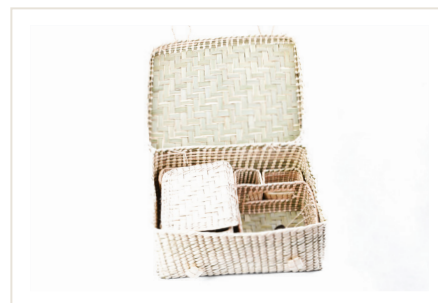

Material: Madera
Dimensiones: 40*4.5cm
Piezas: 2
Clave: -

**CHAROLA DE MADERA
RECTANGULAR.**

Material: Madera
Dimensiones: 20*5cm
Piezas: 6
Clave: -

GANCHO DE PALMA.

Material: Palma
Dimensiones: 42*21cm
Piezas: 6
Clave: -