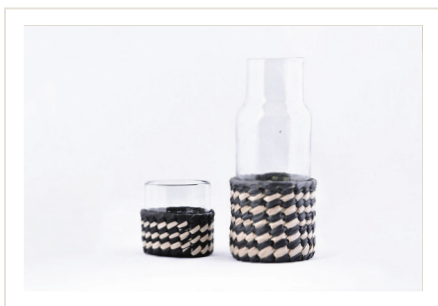

**JARRA NOCHE DE
PALMA BICOLOR.**

Material: Palma
Dimensiones: 27*10cm
Piezas: 2
Clave: -