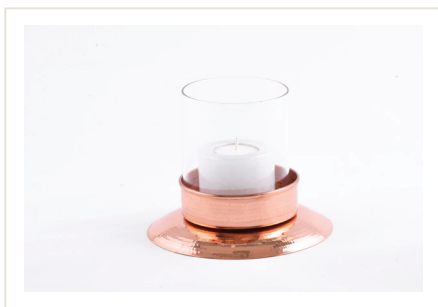

FLOTADOR REAL

Material: Cobre
Dimensiones: diametro 54cm
Piezas: 6
Clave: SB-SC-INKA-CO01

FLOTADOR GRANDE RUSSET

Material: Cobre
Dimensiones: 34*5cm
Piezas: 6
Clave: SB-SC-INKA-CO02

BASE RUSSET

Material: Cobre
Dimensiones: 14*5cm
Piezas: 6
Clave: SB-SC-INKA-CO03

BASE PARA VELA DE COBRE.

Material: Cobre

Dimensiones: 10*5.5cm

Piezas: 6

Clave: SB-SC-INKA-CO07

BASE CIRCULAR PARA VELA.

Material: Cobre

Dimensiones: 8*8.5cm